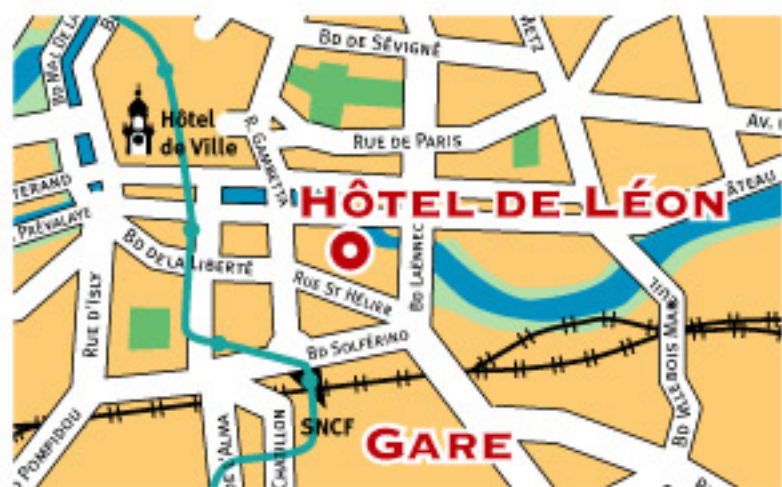

# HÔTEL DE LÉON

Rennes

## Plan d'accès

## RUE DUPONT DES LOGES

De la gare :  
Sortie Gare Nord. (Place de la Gare)  
Prendre en face l'Avenue Janvier.  
Descendre jusqu'à la Rue Dupont des Loges,  
puis tourner à droite.  
Continuer tout droit, prendre la 2<sup>e</sup> à droite  
(Rue de Léon)

## Accès

- :: Métro : République ou Gare
- :: Bus : Pont Pasteur / Musée
- :: Aéroport St Jacques
- :: Parkings "Vilaine" Avenue Aristide Briand / "Kléber"

- :: Stationnement gratuit
- > Rue de Léon
- > Rue Dupont des Loges.